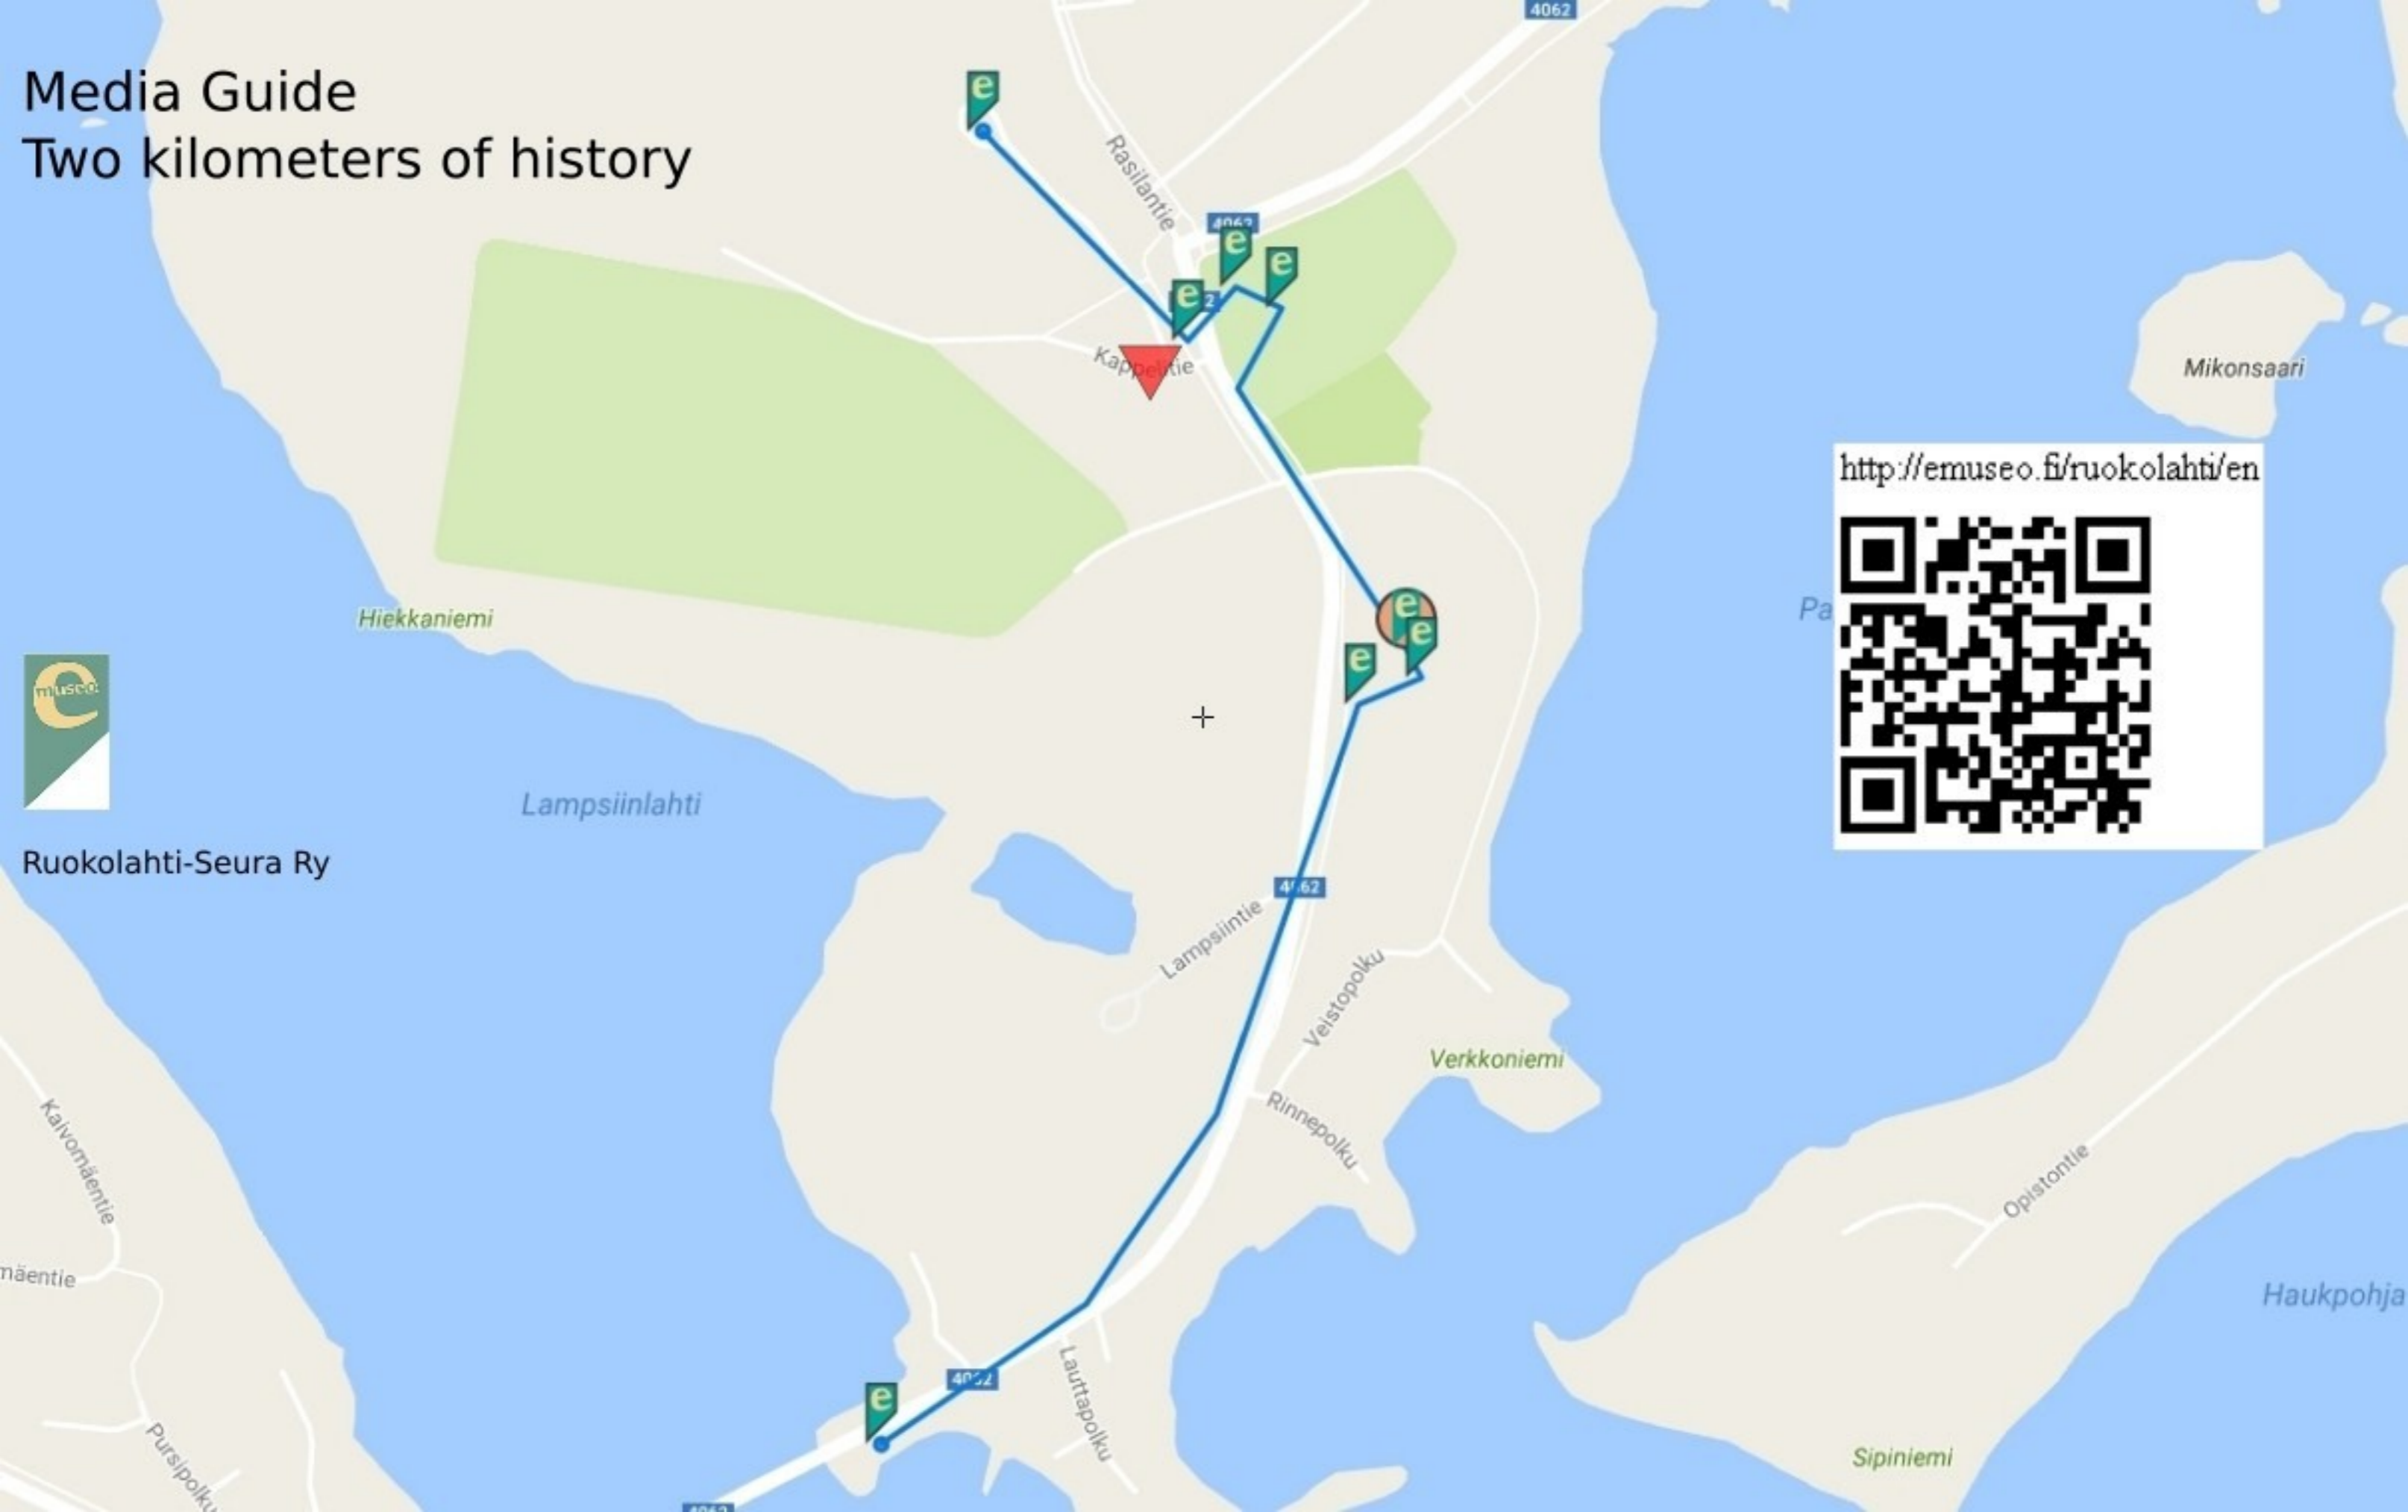

## Two kilometers of history

Ruokolahti-Seura Ry

<http://emuseo.fi/ruokolahti/en>

Pa

Haukpojja

Sipiniemi